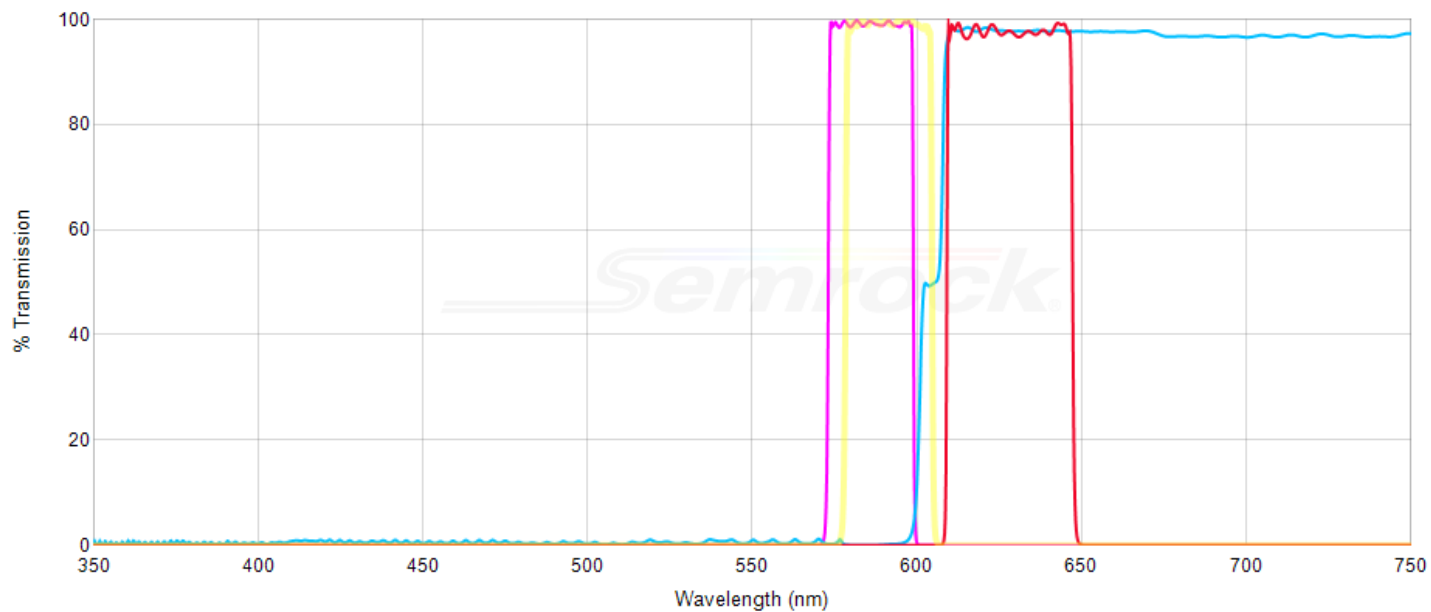

All

Legend

- FF01-586/20
- FF605-Di02
- FF01-628/32
- 590 nm (Y) LED (Carl Zeiss Colibri 7)