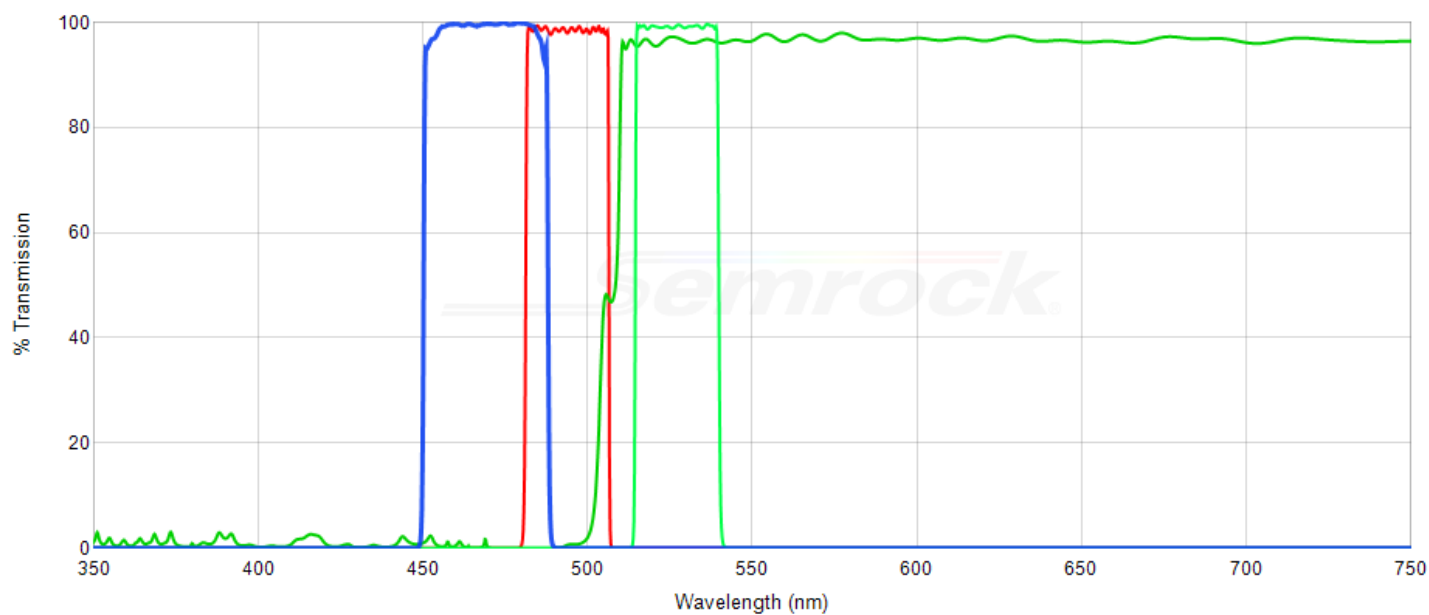

All

Legend

- FF01-494/20
- FF506-Di03
- FF01-527/20
- 475 nm (B) LED (Carl Zeiss Colibri 7)