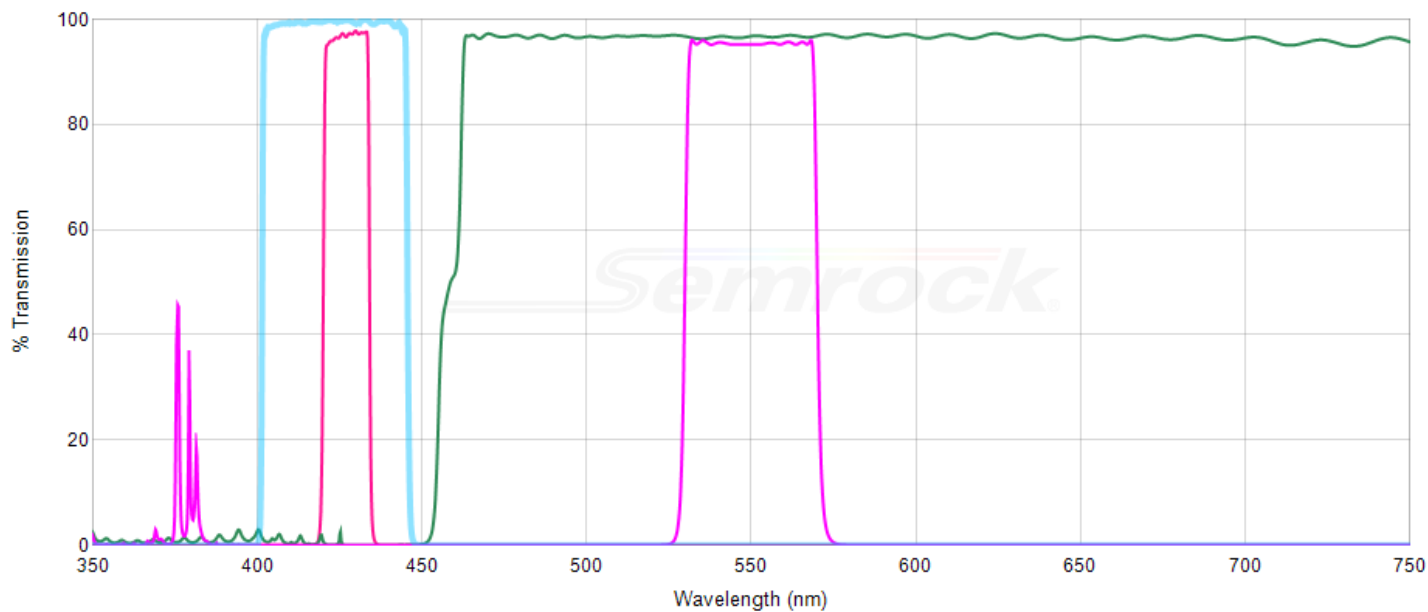

All

Legend

- FF01-427/10
- FF458-Di02
- FF01-550/32
- 430 nm (V) LED (Carl Zeiss Colibri 7)