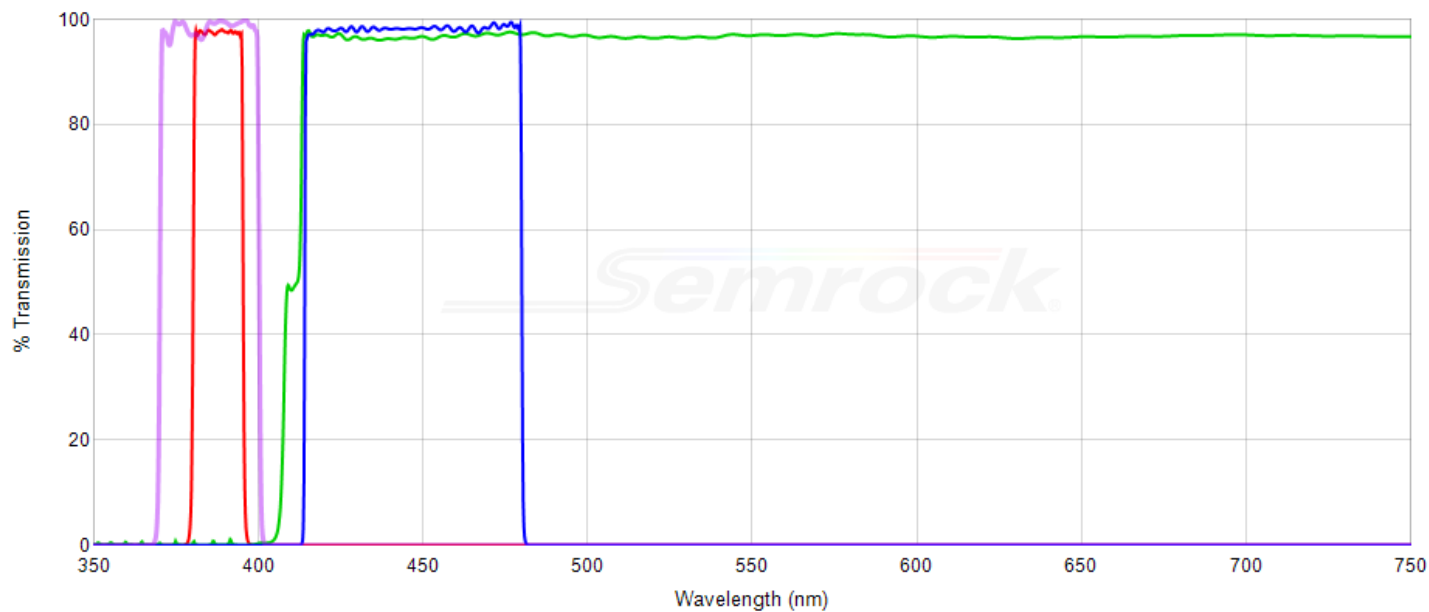

All

Legend

- FF01-387/11
- FF409-Di03
- FF02-447/60
- 385 nm (UV) LED (Carl Zeiss Colibri 7)